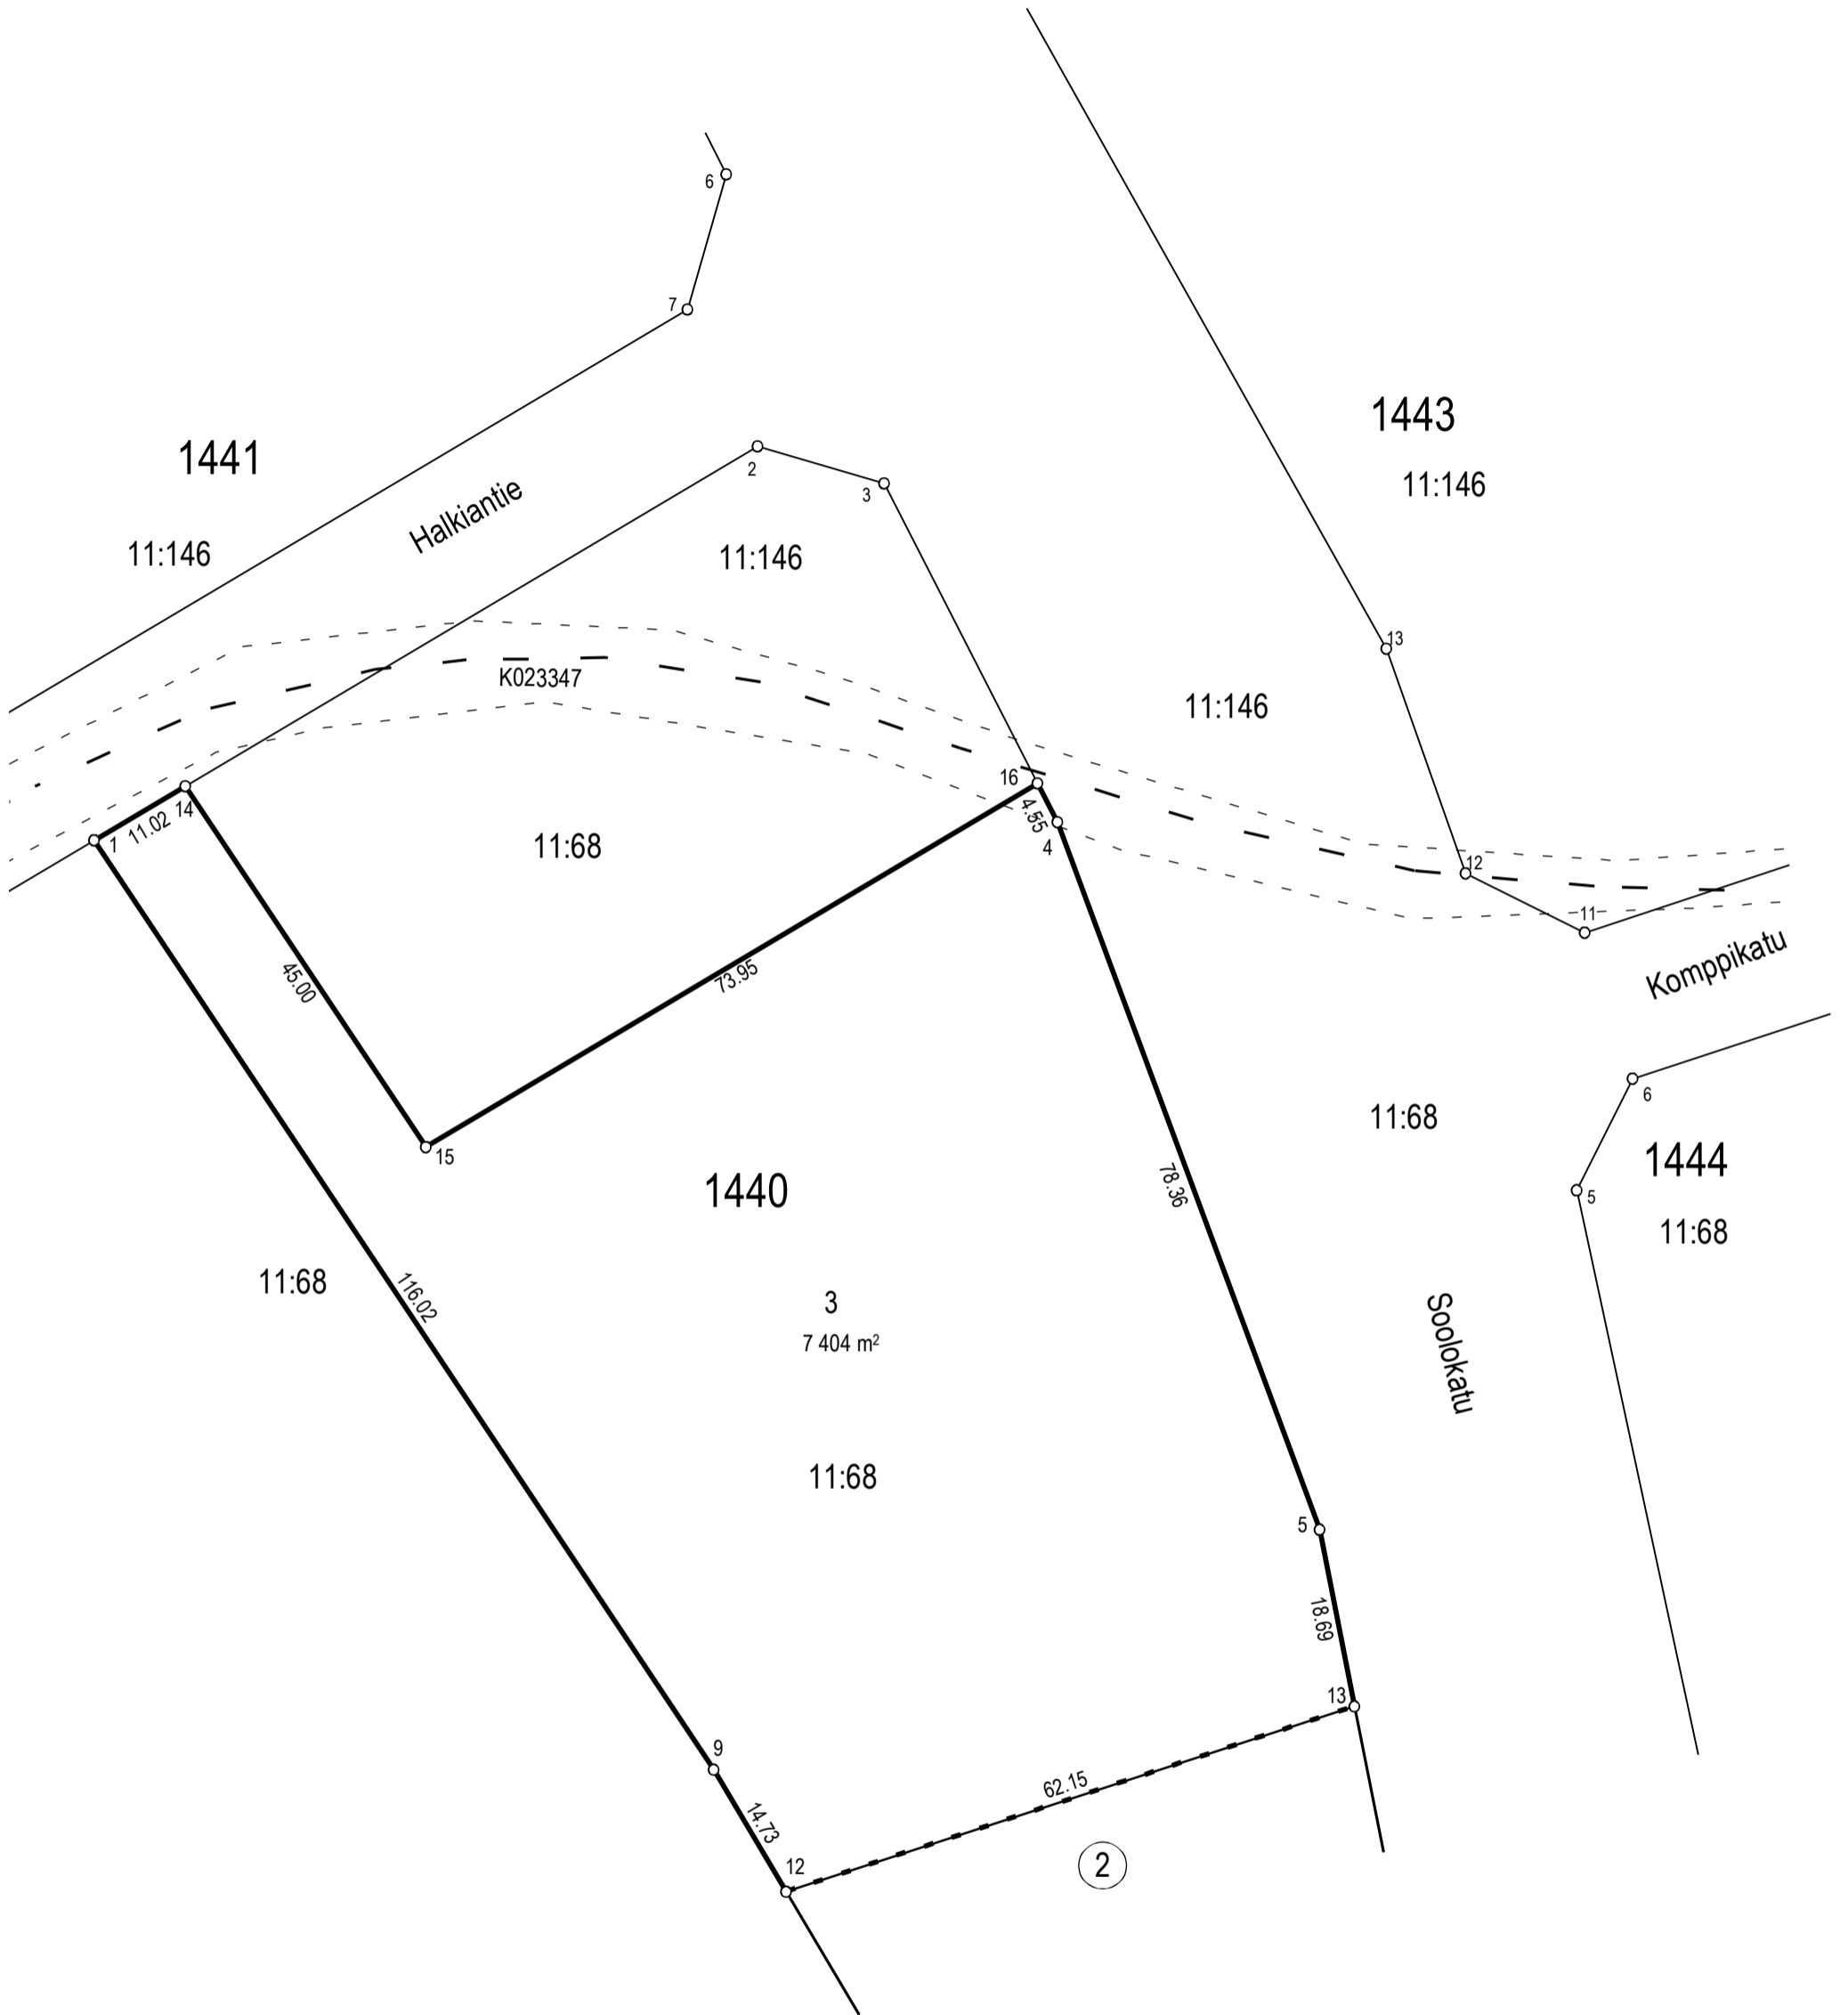

TONTTIEN MUODOSTUMINEN

Kortteli 1440 Tontti 3 m2 7404 Kiinteistötunnus 186-401-11-68

Koordinaattiluettelo (ETRS-GK25)		
N:o	P	I
1	6710220,808	25506631,097
4	6710222,694	25506731,210
5	6710149,223	25506758,455
9	6710124,305	25506695,497
12	6710111,626	25506702,998
13	6710130,891	25506762,087
14	6710226,430	25506640,569
15	6710189,002	25506665,546
16	6710226,749	25506729,139

TONTTIJAKO		JÄRVENPÄÄ 1:700	
ASEMAKAAVA 140006 ON HYVÄKSYTTY 26.2.2018		KAUPUNGINOSA	14. PIETILÄ
		KORTTELI	1440
		TONTTI	3
		KARTTA N:o	46/2022
TONTTIJAON LAATI 8.11.2022		HYVÄKSYTTY	
MAANMITTAUSINSINÖÖRI ANTTI KIVIKKO		MAANMITTAUSINSINÖÖRI	